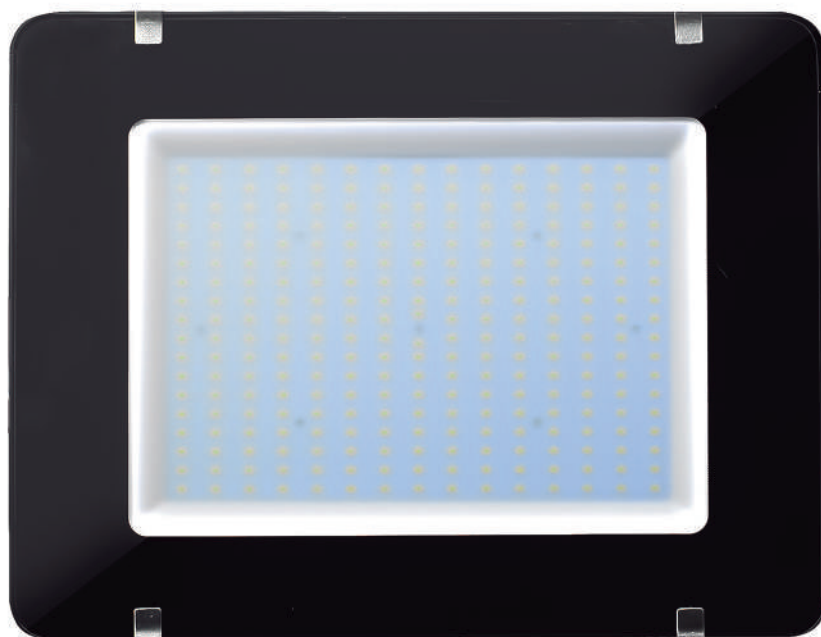

Proyector Telco Flat Pro LED

Telco Flat Pro LED 500W

5.000°K
65.600 lm
100°
Larga vida útil

Diversas distribuciones lumínicas

50.000 hrs vida útil

Disipador de temperatura

Dimensiones en milímetros

Proporcionalidad lumínica

Montaje múltiple

Único color de cuerpo

Dimensiones reducidas

Tecnología LED

Compacto

Único color de luz

Dimeable opcional

Telco Flat Pro LED 500W

Uso exterior

Línea de productos para utilizar en el interior como en el exterior ideales para la iluminación de fachadas, jardines, multicanchas y otros.

Características generales

Iluminación_ uniforme
Material_ aluminio y vidrio templado
Tipo de led_ 2835 SMD
Flujo luminoso_ 65.600 lm.
Ángulo_ 100°
Color del cuerpo_ negro
Vida útil_ 50.000hrs.
Instalación_ multi montaje
Eficacia_ ≥ 135 lm/W

Finalidad del Producto

Uso Exterior

Iluminación
general

Montaje
múltiple

Vida útil: 50.000

CRI
70

IP65

RoHS