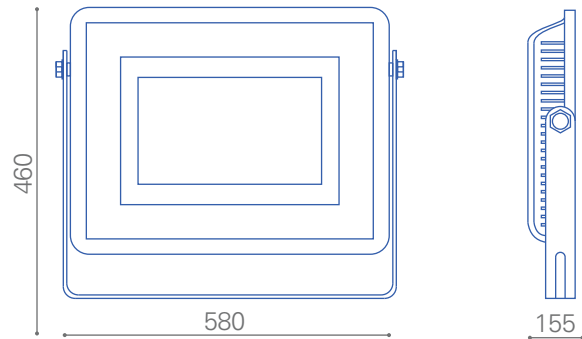

Telco Flat Pro LED 500W

Uso exterior

Línea de productos para utilizar en el interior como en el exterior ideales para la iluminación de fachadas, jardines, multicanchas y otros.

Características generales

Iluminación_ uniforme
Material_ aluminio y vidrio templado
Tipo de led_ 2835 SMD
Flujo luminoso_ 65.600 lm.
Ángulo_ 100°
Color del cuerpo_ negro
Vida útil_ 50.000hrs.
Instalación_ multi montaje
Eficacia_ ≥ 135 lm/W

Variables

30600500

5.000K

500W

BOX

Incluye

Driver Corriente Constante Moso

120-277VAC
50-60Hz
P.F. $\geq 0,97$
THD $\leq 10\%$

Finalidad del Producto

Uso Exterior

Iluminación
general

Montaje
múltiple

Vida útil: 50.000

CRI
70

IP65

RoHS

CE

F